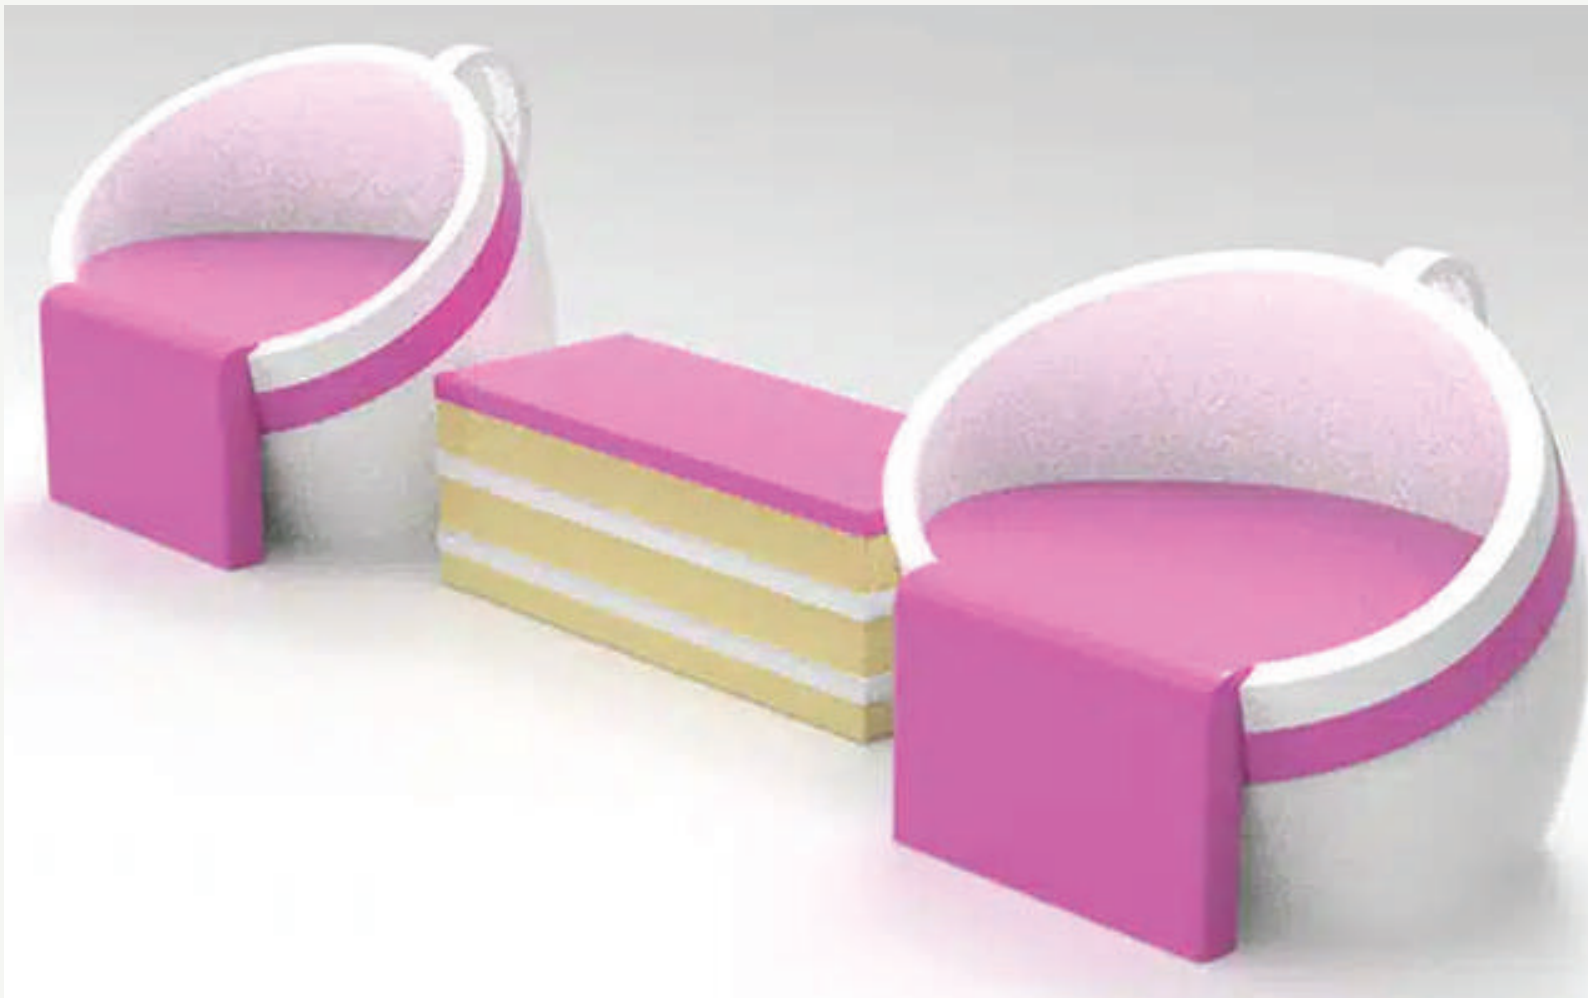

## FASHION TABLES

FASHION TABLE  
**SIDE TABLE 2**

**Size:**  $\Phi 46$  \* H46 CM

FASHION TABLE  
**Coffee Table 1**

**SIZE:**  $\Phi 80$  \* H30 CM

FASHION TABLE –  
ADJUSTABLE TABLE  
**E1207**

**SIZE:**  $\Phi 51$  \* 67-95 CM